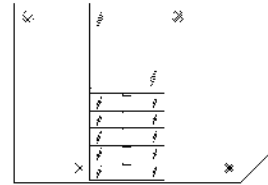

1
Modell-Nr.
MD

2

Außentüren Buntglas	
GS	Grauspiegel
SC	Schwarzglas
SL	Hellgrauglas
SN	Sandglas
VK	Vulkanglas

3

Griffe/Blende	
81	chromfarbig
61	schwarz matt

4

Mitteltüre/Schubkasten	
Spiegel	
GS	Grauspiegel

5

Korpus	
19	Dekor Eiche grau
22	Dekor anthrazit neu
36	Dekor vulkan
91	Dekor Sand

Außentüren Alpinweißglas	
AW	Alpinweißglas

Außentüren Mattglas	
AM	Alpinweißglas matt
MC	Schwarzglas matt
MS	Sandglas matt
ST	Hellgrauglas matt
VM	Vulkanglas matt

Schubkästen mit Griffen

Innenausstattung
Texline
mit 5-er
Einteilung

Breite/ Höhe/Tiefe: (in cm)	81 81|81| 3-türig						91 91 91 3-türig						
	B249	H222	T68	B249	H240	T68	B280	H222	T68	B280	H240	T68	
	09671 EUR			09675 EUR			09672 EUR			09676 EUR			Buntglas
	09671 EUR			09675 EUR			09672 EUR			09676 EUR			Alpin-weißglas
	09671 EUR			09675 EUR			09672 EUR			09676 EUR			Mattglas
Breite/ Höhe/Tiefe: (in cm)	97 97|97| 3-türig						110 110|110| 3-türig						
	B298	H222	T68	B298	H240	T68	B336	H222	T68	B336	H240	T68	
	09673 EUR			09677 EUR			09674 EUR			09678 EUR			Buntglas
	09673 EUR			09677 EUR			09674 EUR			09678 EUR			Alpin-weißglas
	09673 EUR			09677 EUR			09674 EUR			09678 EUR			Mattglas