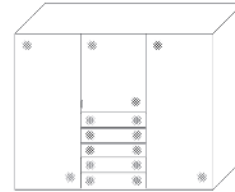

1
Modell-Nr.
MD

2

Front Buntglas	
GS	Grauspiegel
SC	Schwarzglas
SL	Hellgrauglas
SN	Sandglas
VK	Vulkanglas

3

Griffleiste/Blende	
ZB	chromfarbig
ZZ	schwarz

4

Korpus	
19	Dekor Eiche grau
22	Dekor anthrazit neu
36	Dekor vulkan
91	Dekor Sand
96	Dekor weiß

Front Alpinweißglas	
AW	Alpinweißglas

Front Mattglas	
AM	Alpinweißglas matt
MC	Schwarzglas matt
MS	Sandglas matt
ST	Hellgrauglas matt
VM	Vulkanglas matt

Schubkästen mit Griffleisten

Innenausstattung
Texline
mit 5-er
Einteilung

Breite/ Höhe/Tiefe: (in cm)	81 81|81|						91 91 91						
	3-türig			3-türig			3-türig			3-türig			
	B249	H222	T68	B249	H240	T68	B280	H222	T68	B280	H240	T68	
	09712 EUR			09716 EUR			09713 EUR			09717 EUR			Buntglas
	09712 EUR			09716 EUR			09713 EUR			09717 EUR			Alpin-weißglas
	09712 EUR			09716 EUR			09713 EUR			09717 EUR			Mattglas
Breite/ Höhe/Tiefe: (in cm)	97 97|97|						110 110|110|						rechte Türe
	3-türig			3-türig			3-türig			3-türig			
	B298	H222	T68	B298	H240	T68	B336	H222	T68	B336	H240	T68	
	09714 EUR			09718 EUR			09715 EUR			09719 EUR			Buntglas
	09714 EUR			09718 EUR			09715 EUR			09719 EUR			Alpin-weißglas
	09714 EUR			09718 EUR			09715 EUR			09719 EUR			Mattglas