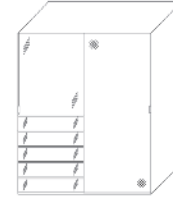

Modell-Nr. MD	1 rechte Türe Buntglas GS Grauspiegel SC Schwarzglas SL Hellgrauglas SN Sandglas VK Vulkanglas Alpinweißglas AW Alpinweißglas Mattglas AM Alpinweißglas matt MC Schwarzglas matt MS Sandglas matt ST Hellgrauglas matt VM Vulkanglas matt	3 Griffleiste/Blende ZB chromfarbig ZZ schwarz	4 linke Türe/Schubkasten Spiegel GS Grauspiegel	5 Korpus 19 Dekor Eiche grau 22 Dekor anthrazit neu 36 Dekor vulkan 91 Dekor Sand 96 Dekor weiß

Schubkästen mit Griffleisten

Innenausstattung
Texline
mit 5-er
Einteilung

Breite/ Höhe/Tiefe: (in cm)	81 | 81						91 | 91						rechte Türe
	2-türig			2-türig			2-türig			2-türig			
	B167	H222	T68	B167	H240	T68	B188	H222	T68	B188	H240	T68	
	86886			86890			86887			86891			Buntglas
	EUR			EUR			EUR			EUR			Alpin-weißglas
	86886			86890			86887			86891			Mattglas
	EUR			EUR			EUR			EUR			
Breite/ Höhe/Tiefe: (in cm)	97 | 97						110 | 110						rechte Türe
	2-türig			2-türig			2-türig			2-türig			
	B200	H222	T68	B200	H240	T68	B225	H222	T68	B225	H240	T68	
	86888			86892			86889			86893			Buntglas
	EUR			EUR			EUR			EUR			Alpin-weißglas
	86888			86892			86889			86893			Mattglas
	EUR			EUR			EUR			EUR