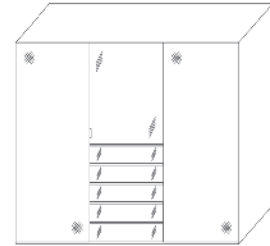

Schubkästen mit Griffen

Innenausstattung
Texline
mit 5-er
Einteilung

Breite/ Höhe/Tiefe: (in cm)	81 81 81 3-türig						91 91 91 3-türig						
	B249	H222	T68	B249	H240	T68	B280	H222	T68	B280	H240	T68	
	09671 EUR			09675 EUR			09672 EUR			09676 EUR			Buntglas
	09671 EUR			09675 EUR			09672 EUR			09676 EUR			Alpin-weißglas
	09671 EUR			09675 EUR			09672 EUR			09676 EUR			Mattglas
Breite/ Höhe/Tiefe: (in cm)	97 97 97 3-türig						110 110 110 3-türig						
	B298	H222	T68	B298	H240	T68	B336	H222	T68	B336	H240	T68	
	09673 EUR			09677 EUR			09674 EUR			09678 EUR			Buntglas
	09673 EUR			09677 EUR			09674 EUR			09678 EUR			Alpin-weißglas
	09673 EUR			09677 EUR			09674 EUR			09678 EUR			Mattglas

Schubkästen mit Griffleisten

Innenausstattung
Texline
mit 5-er
Einteilung

Breite/ Höhe/Tiefe: (in cm)	81 81 81						91 91 91						
	3-türig			3-türig			3-türig			3-türig			
	B249	H222	T68	B249	H240	T68	B280	H222	T68	B280	H240	T68	
	09671 EUR			09675 EUR			09672 EUR			09676 EUR			Buntglas
	09671 EUR			09675 EUR			09672 EUR			09676 EUR			Alpin-weißglas
	09671 EUR			09675 EUR			09672 EUR			09676 EUR			Mattglas
Breite/ Höhe/Tiefe: (in cm)	97 97 97						110 110 110						
	3-türig			3-türig			3-türig			3-türig			
	B298	H222	T68	B298	H240	T68	B336	H222	T68	B336	H240	T68	
	09673 EUR			09677 EUR			09674 EUR			09678 EUR			Buntglas
	09673 EUR			09677 EUR			09674 EUR			09678 EUR			Alpin-weißglas
	09673 EUR			09677 EUR			09674 EUR			09678 EUR			Mattglas