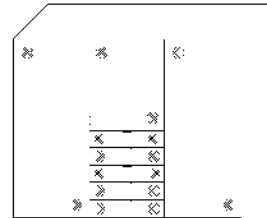

1 Modell-Nr. MD	Front Buntglas
	GS Grauspiegel
	SC Schwarzglas
	SL Hellgrauglas
	SN Sandglas
VK Vulkanglas	
Front Alpinweißglas	
AW Alpinweißglas	
Front Mattglas	
AM Alpinweißglas matt	
MC Schwarzglas matt	
MS Sandglas matt	
ST Hellgrauglas matt	
VM Vulkanglas matt	

3 Griffe/Blende
81 chromfarbig
61 schwarz matt

4 Korpus
19 Dekor Eiche grau
22 Dekor anthrazit neu
36 Dekor vulkan
91 Dekor Sand
96 Dekor weiß

Schubkästen mit Griffen

Innenausstattung
Texline
mit 5-er
Einteilung

Breite/ Höhe/Tiefe: (in cm)	81 | 81 | 81 3-türig						91 | 91 | 91 3-türig						
	B249	H222	T68	B249	H240	T68	B280	H222	T68	B280	H240	T68	
	09712 EUR			09716 EUR			09713 EUR			09717 EUR			Buntglas
	09712 EUR			09716 EUR			09713 EUR			09717 EUR			Alpin-weißglas
	09712 EUR			09716 EUR			09713 EUR			09717 EUR			Mattglas
Breite/ Höhe/Tiefe: (in cm)	97 | 97 | 97 3-türig						110 | 110 | 110 3-türig						
	B298	H222	T68	B298	H240	T68	B336	H222	T68	B336	H240	T68	
	09714 EUR			09718 EUR			09715 EUR			09719 EUR			Buntglas
	09714 EUR			09718 EUR			09715 EUR			09719 EUR			Alpin-weißglas
	09714 EUR			09718 EUR			09715 EUR			09719 EUR			Mattglas