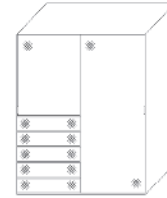

1 Modell-Nr. MD	Front Buntglas	Griffleiste/Blende	Korpus
	GS Grauspiegel	ZB chromfarbig	19 Dekor Eiche grau
	SC Schwarzglas	ZZ schwarz	22 Dekor anthrazit neu
	SL Hellgrauglas		36 Dekor vulkan
	SN Sandglas		91 Dekor Sand
	VK Vulkanglas		96 Dekor weiß

Front Alpinweißglas
AW Alpinweißglas

Front Mattglas
AM Alpinweißglas matt
MC Schwarzglas matt
MS Sandglas matt
ST Hellgrauglas matt
VM Vulkanglas matt

Schubkästen mit Griffleisten

Innenausstattung
Texline
mit 5-er
Einteilung

Breite/ Höhe/Tiefe: (in cm)	81 | 81 | 2-türig						91 | 91 | 2-türig						
	B167	H222	T68	B167	H240	T68	B188	H222	T68	B188	H240	T68	
	82212 EUR			82216 EUR			82213 EUR			82217 EUR			Buntglas
	82212 EUR			82216 EUR			82213 EUR			82217 EUR			Alpin-weißglas
	82212 EUR			82216 EUR			82213 EUR			82217 EUR			Mattglas
Breite/ Höhe/Tiefe: (in cm)	97 | 97 | 2-türig						110 | 110 | 2-türig						
	B200	H222	T68	B200	H240	T68	B225	H222	T68	B225	H240	T68	
	82214 EUR			82218 EUR			82215 EUR			82219 EUR			Buntglas
	82214 EUR			82218 EUR			82215 EUR			82219 EUR			Alpin-weißglas
	82214 EUR			82218 EUR			82215 EUR			82219 EUR			Mattglas