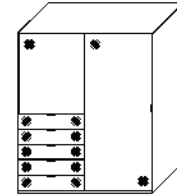

1 Modell-Nr. MD	Front Buntglas
	GS Grauspiegel
	SC Schwarzglas
	SL Hellgrauglas
	SN Sandglas
VK Vulkanglas	

3 Griffe/Blende
81 chromfarbig
61 schwarz matt

4 Korpus
19 Dekor Eiche grau
22 Dekor anthrazit neu
36 Dekor vulkan
91 Dekor Sand
96 Dekor weiß

Front Alpinweißglas
AW Alpinweißglas

Front Mattglas
AM Alpinweißglas matt
MC Schwarzglas matt
MS Sandglas matt
ST Hellgrauglas matt
VM Vulkanglas matt

Schubkästen mit Griffen

Innenausstattung
Texline
mit 5-er
Einteilung

Breite/ Höhe/Tiefe: (in cm)	81 | 81 | 2-türig			91 | 91 | 2-türig			
	B167 H222 T68	B167 H240 T68	B188 H222 T68	B188 H240 T68			
	82212 EUR	82216 EUR	82213 EUR	82217 EUR		Buntglas	
	82212 EUR	82216 EUR	82213 EUR	82217 EUR		Alpin-weißglas	
	82212 EUR	82216 EUR	82213 EUR	82217 EUR		Mattglas	
Breite/ Höhe/Tiefe: (in cm)	97 | 97 | 2-türig			110 | 110 | 2-türig			
	B200 H222 T68	B200 H240 T68	B225 H222 T68	B225 H240 T68			
	82214 EUR	82218 EUR	82215 EUR	82219 EUR		Buntglas	
	82214 EUR	82218 EUR	82215 EUR	82219 EUR		Alpin-weißglas	
	82214 EUR	82218 EUR	82215 EUR	82219 EUR		Mattglas