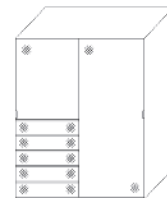

1	2	3	4	5	6
Modell-Nr.	rechte Türe		Griffleiste/Blende	linke Türe	Schubkasten	Korpus
MD	Buntglas		ZB chromfarbig	Buntglas	Glas	19 Dekor Eiche grau
	GS Grauspiegel		ZZ schwarz	GS Grauspiegel	GS Grauspiegel	22 Dekor anthrazit neu
	SC Schwarzglas			SC Schwarzglas	SC Schwarzglas	36 Dekor vulkan
	SL Hellgrauglas			SL Hellgrauglas	SL Hellgrauglas	91 Dekor Sand
	SN Sandglas			SN Sandglas	SN Sandglas	96 Dekor weiß
	VK Vulkanglas			VK Vulkanglas	VK Vulkanglas	
	Alpinweißglas			Alpinweißglas	AW Alpinweißglas	
	AW Alpinweißglas			AW Alpinweißglas	AM Alpinweißglas matt	
	Mattglas			Mattglas	MC Schwarzglas matt	
	AM Alpinweißglas matt			AM Alpinweißglas matt	MS Sandglas matt	
MC Schwarzglas matt			MC Schwarzglas matt	ST Hellgrauglas matt		
MS Sandglas matt			MS Sandglas matt	VM Vulkanglas matt		
ST Hellgrauglas matt			ST Hellgrauglas matt			
VM Vulkanglas matt			VM Vulkanglas matt			

Schubkästen mit Griffleisten

Innenausstattung
Texline
mit 5-er
Einteilung

Breite/Höhe/Tiefe: (in cm)	81 81 2-türig						91 91 2-türig						Glasausführung ↓
	B167	H222	T68	B167	H240	T68	B188	H222	T68	B188	H240	T68	
 Schubkasten Glas	85633 EUR			85641 EUR			85634 EUR			85642 EUR			Buntglas
	85633 EUR			85641 EUR			85634 EUR			85642 EUR			Alpinweißglas
	85633 EUR			85641 EUR			85634 EUR			85642 EUR			Mattglas
Breite/Höhe/Tiefe: (in cm)	97 97 2-türig						110 110 2-türig						Glasausführung ↓
	B200	H222	T68	B200	H240	T68	B225	H222	T68	B225	H240	T68	
 Schubkasten Glas	85635 EUR			85643 EUR			85636 EUR			85644 EUR			Buntglas
	85635 EUR			85643 EUR			85636 EUR			85644 EUR			Alpinweißglas
	85635 EUR			85643 EUR			85636 EUR			85644 EUR			Mattglas