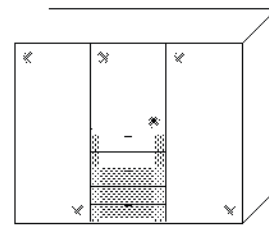

Modell-Nr.	1	2	3	4	5	6
MD	Außentüren Buntglas		Griffe/Blende	Mitteltüren Buntglas	Schubkasten Dekor	Korpus
	GS Grauspiegel		81 chromfarbig	GS Grauspiegel	19 Dekor Eiche grau	19 Dekor Eiche grau
	SC Schwarzglas		61 schwarz matt	SC Schwarzglas	22 Dekor anthrazit neu	22 Dekor anthrazit neu
	SL Hellgrauglas			SL Hellgrauglas	36 Dekor vulkan	36 Dekor vulkan
	SN Sandglas			SN Sandglas	91 Dekor Sand	91 Dekor Sand
	VK Vulkanglas			VK Vulkanglas	96 Dekor weiß	96 Dekor weiß
	Alpinweißglas			Alpinweißglas		
	AW Alpinweißglas			AW Alpinweißglas		
	Mattglas			Mattglas		
	AM Alpinweißglas matt			AM Alpinweißglas matt		
	MC Schwarzglas matt			MC Schwarzglas matt		
	MS Sandglas matt			MS Sandglas matt		
	ST Hellgrauglas matt			ST Hellgrauglas matt		
	VM Vulkanglas matt			VM Vulkanglas matt		

Schubkästen mit Griffen

Innenausstattung
Texline
mit 5-er
Einteilung

Breite/Höhe/Tiefe: (in cm)	|81|81|81| 3-türig						|91|91|91| 3-türig						Glasausführung ↓
	B249	H222	T68	B249	H240	T68	B280	H222	T68	B280	H240	T68	
Schubkasten Dekor	84668 EUR			84676 EUR			84669 EUR			84677 EUR			Buntglas
	84668 EUR			84676 EUR			84669 EUR			84677 EUR			Alpinweißglas
	84668 EUR			84676 EUR			84669 EUR			84677 EUR			Mattglas
Breite/Höhe/Tiefe: (in cm)	|97|97|97| 3-türig						|110|110|110| 3-türig						Glasausführung ↓
	B298	H222	T68	B298	H240	T68	B336	H222	T68	B336	H240	T68	
Schubkasten Dekor	84670 EUR			84678 EUR			84671 EUR			84679 EUR			Buntglas
	84670 EUR			84678 EUR			84671 EUR			84679 EUR			Alpinweißglas
	84670 EUR			84678 EUR			84671 EUR			84679 EUR			Mattglas