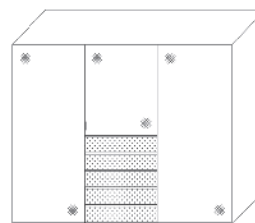

Modell-Nr.	1	2	3	4	5	6
MD	Außentüren Buntglas	Griffleiste/Blende	Mitteltüren Buntglas	Schubkasten Dekor	Korpus	
	GS Grauspiegel	ZB chromfarbig	GS Grauspiegel	19 Dekor Eiche grau	19 Dekor Eiche grau	
	SC Schwarzglas	ZZ schwarz	SC Schwarzglas	22 Dekor anthrazit neu	22 Dekor anthrazit neu	
	SL Hellgrauglas		SL Hellgrauglas	36 Dekor vulkan	36 Dekor vulkan	
	SN Sandglas		SN Sandglas	91 Dekor Sand	91 Dekor Sand	
	VK Vulkanglas		VK Vulkanglas	96 Dekor weiß	96 Dekor weiß	
	Alpinweißglas		Alpinweißglas			
	AW Alpinweißglas		AW Alpinweißglas			
	Mattglas		Mattglas			
	AM Alpinweißglas matt		AM Alpinweißglas matt			
MC Schwarzglas matt		MC Schwarzglas matt				
MS Sandglas matt		MS Sandglas matt				
ST Hellgrauglas matt		ST Hellgrauglas matt				
VM Vulkanglas matt		VM Vulkanglas matt				

Schubkästen mit Griffleisten

Innenausstattung
Texline
mit 5-er Einteilung

Breite/Höhe/Tiefe: (in cm)	| 81 | 81 | 81 | 3-türig						| 91 | 91 | 91 | 3-türig						Glasausführung ↓
	B249	H222	T68	B249	H240	T68	B280	H222	T68	B280	H240	T68	
Schubkasten Dekor	84668 EUR			84676 EUR			84669 EUR			84677 EUR			Buntglas
	84668 EUR			84676 EUR			84669 EUR			84677 EUR			Alpinweißglas
	84668 EUR			84676 EUR			84669 EUR			84677 EUR			Mattglas
Breite/Höhe/Tiefe: (in cm)	| 97 | 97 | 97 | 3-türig						| 110 | 110 | 110 | 3-türig						Glasausführung ↓
	B298	H222	T68	B298	H240	T68	B336	H222	T68	B336	H240	T68	
Schubkasten Dekor	84670 EUR			84678 EUR			84671 EUR			84679 EUR			Buntglas
	84670 EUR			84678 EUR			84671 EUR			84679 EUR			Alpinweißglas
	84670 EUR			84678 EUR			84671 EUR			84679 EUR			Mattglas