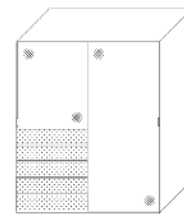

Modell-Nr. MD	1 rechte Türe Buntglas	3 Griffleiste/Blende ZB chromfarbig ZZ schwarz	4 linke Türe Buntglas	5 Schubkasten Dekor	6 Korpus	
	GS Grauspiegel SC Schwarzglas SL Hellgrauglas SN Sandglas VK Vulkanglas		GS Grauspiegel SC Schwarzglas SL Hellgrauglas SN Sandglas VK Vulkanglas	19 Dekor Eiche grau 22 Dekor anthrazit neu 36 Dekor vulkan 91 Dekor Sand 96 Dekor weiß	19 Dekor Eiche grau 22 Dekor anthrazit neu 36 Dekor vulkan 91 Dekor Sand 96 Dekor weiß	19 Dekor Eiche grau 22 Dekor anthrazit neu 36 Dekor vulkan 91 Dekor Sand 96 Dekor weiß
	Alpinweißglas AW Alpinweißglas		Alpinweißglas AW Alpinweißglas			
	Mattglas AM Alpinweißglas matt MC Schwarzglas matt MS Sandglas matt ST Hellgrauglas matt VM Vulkanglas matt		Mattglas AM Alpinweißglas matt MC Schwarzglas matt MS Sandglas matt ST Hellgrauglas matt VM Vulkanglas matt			

Schubkästen mit Griffleisten

Innenausstattung
Texline
mit 5-er
Einteilung

Breite/Höhe/Tiefe: (in cm)	81 81 2-türig						91 91 2-türig						Glasausführung ↓
	B167	H222	T68	B167	H240	T68	B188	H222	T68	B188	H240	T68	
  Schubkasten Dekor	84664 EUR			84672 EUR			84665 EUR			84673 EUR			Buntglas
	84664 EUR			84672 EUR			84665 EUR			84673 EUR			Alpinweißglas
	84664 EUR			84672 EUR			84665 EUR			84673 EUR			Mattglas
Breite/Höhe/Tiefe: (in cm)	97 97 2-türig						110 110 2-türig						Glasausführung ↓
	B200	H222	T68	B200	H240	T68	B225	H222	T68	B225	H240	T68	
  Schubkasten Dekor	84666 EUR			84674 EUR			84667 EUR			84675 EUR			Buntglas
	84666 EUR			84674 EUR			84667 EUR			84675 EUR			Alpinweißglas
	84666 EUR			84674 EUR			84667 EUR			84675 EUR			Mattglas