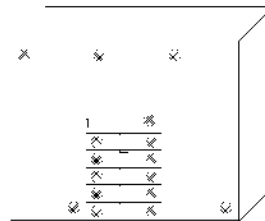

1	2	3	4	5	6
Modell-Nr. MD	Außentüren Buntglas		Griffe/Blende	Mitteltüre Buntglas	Schubkasten Glas	Korpus
	GS Grauspiegel		81 chromfarbig	GS Grauspiegel	GS Grauspiegel	19 Dekor Eiche grau
	SC Schwarzglas		61 schwarz matt	SC Schwarzglas	SC Schwarzglas	22 Dekor anthrazit neu
	SL Hellgrauglas			SL Hellgrauglas	SL Hellgrauglas	36 Dekor vulkan
	SN Sandglas			SN Sandglas	SN Sandglas	91 Dekor Sand
	VK Vulkanglas			VK Vulkanglas	VK Vulkanglas	96 Dekor weiß
	Alpinweißglas			Alpinweißglas	AW Alpinweißglas	
	AW Alpinweißglas			AW Alpinweißglas	AM Alpinweißglas matt	
	Mattglas			Mattglas	MC Schwarzglas matt	
	AM Alpinweißglas matt			AM Alpinweißglas matt	MS Sandglas matt	
MC Schwarzglas matt			MC Schwarzglas matt	ST Hellgrauglas matt		
MS Sandglas matt			MS Sandglas matt	VM Vulkanglas matt		
ST Hellgrauglas matt			ST Hellgrauglas matt			
VM Vulkanglas matt			VM Vulkanglas matt			

Schubkästen mit Griffen

Innenausstattung
Texline
mit 5-er
Einteilung

Breite/Höhe/Tiefe: (in cm)	|81|81|81| 3-türig						|91|91|91| 3-türig						Glasausführung ↓
	B249	H222	T68	B249	H240	T68	B280	H222	T68	B280	H240	T68	
 Schubkasten Glas	85637 EUR			85645 EUR			85638 EUR			85646 EUR			Buntglas
	85637 EUR			85645 EUR			85638 EUR			85646 EUR			Alpinweißglas
	85637 EUR			85645 EUR			85638 EUR			85646 EUR			Mattglas
Breite/Höhe/Tiefe: (in cm)	|97|97|97| 3-türig						|110|110|110| 3-türig						Glasausführung ↓
	B298	H222	T68	B298	H240	T68	B336	H222	T68	B336	H240	T68	
 Schubkasten Glas	85639 EUR			85647 EUR			85640 EUR			85648 EUR			Buntglas
	85639 EUR			85647 EUR			85640 EUR			85648 EUR			Alpinweißglas
	85639 EUR			85647 EUR			85640 EUR			85648 EUR			Mattglas