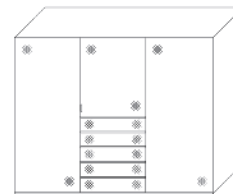

1	2	3	4	5	6
Modell-Nr.	Außentüren Buntglas	Griffleiste/Blende	Mitteltüre Buntglas	Schubkasten Glas	Korpus	
MD	GS Grauspiegel	ZB chromfarbig	GS Grauspiegel	GS Grauspiegel	19 Dekor Eiche grau	
	SC Schwarzglas	ZZ schwarz	SC Schwarzglas	SC Schwarzglas	22 Dekor anthrazit neu	
	SL Hellgrauglas		SL Hellgrauglas	SL Hellgrauglas	36 Dekor vulkan	
	SN Sandglas		SN Sandglas	SN Sandglas	91 Dekor Sand	
	VK Vulkanglas		VK Vulkanglas	VK Vulkanglas	96 Dekor weiß	
	Alpinweißglas		Alpinweißglas	AW Alpinweißglas		
	AW Alpinweißglas		AW Alpinweißglas	AM Alpinweißglas matt		
	Mattglas		Mattglas	MC Schwarzglas matt		
	AM Alpinweißglas matt		AM Alpinweißglas matt	MS Sandglas matt		
	MC Schwarzglas matt		MC Schwarzglas matt	ST Hellgrauglas matt		
MS Sandglas matt		MS Sandglas matt	VM Vulkanglas matt			
ST Hellgrauglas matt		ST Hellgrauglas matt				
VM Vulkanglas matt		VM Vulkanglas matt				

Schubkästen mit Griffleisten

**Innenausstattung
Texline
mit 5-er
Einteilung**

Breite/Höhe/Tiefe: (in cm)	|81|81|81| 3-türig						|91|91|91| 3-türig						Glasausführung ↓
	B249	H222	T68	B249	H240	T68	B280	H222	T68	B280	H240	T68	
Schubkasten Glas	85637 EUR			85645 EUR			85638 EUR			85646 EUR			Buntglas
	85637 EUR			85645 EUR			85638 EUR			85646 EUR			Alpinweißglas
	85637 EUR			85645 EUR			85638 EUR			85646 EUR			Mattglas
Breite/Höhe/Tiefe: (in cm)	|97|97|97| 3-türig						|110|110|110| 3-türig						Glasausführung ↓
	B298	H222	T68	B298	H240	T68	B336	H222	T68	B336	H240	T68	
Schubkasten Glas	85639 EUR			85647 EUR			85640 EUR			85648 EUR			Buntglas
	85639 EUR			85647 EUR			85640 EUR			85648 EUR			Alpinweißglas
	85639 EUR			85647 EUR			85640 EUR			85648 EUR			Mattglas