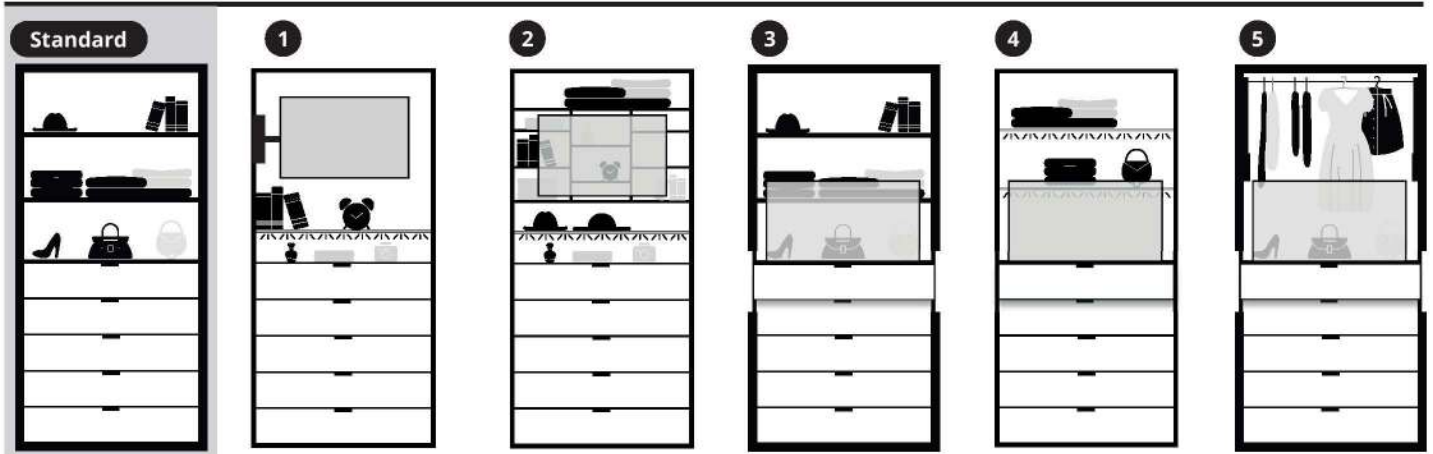

97 cm

74945
EUR

70215
EUR

110 cm

74946
EUR

70216
EUR

**Fachböden können aus dem
normalen Zubehör dazu be-
stellt werden!**

Stesha-Zubehör Zubehör Glasplatte auf Schrank-Schubkasten mit 5er Einteilung

gültig ab 18.03.2024

Media & Media Multi mit 5 Front-Schubkästen

Media Flat

Media & Media Multi mit 5 Front-Schubkästen

Standard-Innenausstattung mit 2 Fachböden & 1 Kleiderstange

- ❶ TV-Halter, Glasfachboden mit optionaler Glaskantenbeleuchtung
- ❷ TV-Regal und TV-Halter, Glasfachboden mit optionaler Glaskantenbeleuchtung
- ❸ Ausklappbarer TV-Halter für Schubkasten
- ❹ 2 Beleuchtete Glasfachböden, ausklappbarer TV-Halter für Schubkasten
- ❺ Kleiderlift, ausklappbarer TV-Halter für Schubkasten

Media Flat

Standard-Innenausstattung mit 2 Fachböden & 1 Kleiderstange

- ❶ Ausziehbare Wäschekörbe (3 Stück)
- ❷ 3er Schubkasteneinsatz mit Griffen und Softeinzug
- ❸ T-Einteilung (bestehend aus 1 Mittelseite, 1 Kleiderstange und 4 Fachböden) & 1 zusätzl. Fachboden
- ❹ Kleiderlift & 3er Hängeschubkasten mit Griffen und Softeinzug & Ausziehbarer Hosenhalter breit
- ❺ Schmuckschubkasten, gedämpft mit schützender Glasplatte & 1 zusätzl. Fachboden