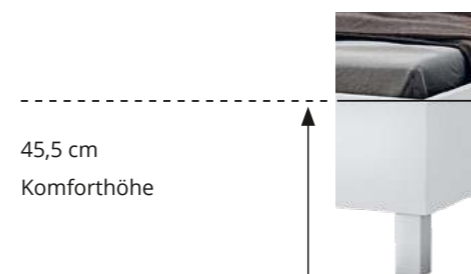

Die Komforthöhe ist die gängige Betthöhe von 45,5 cm.