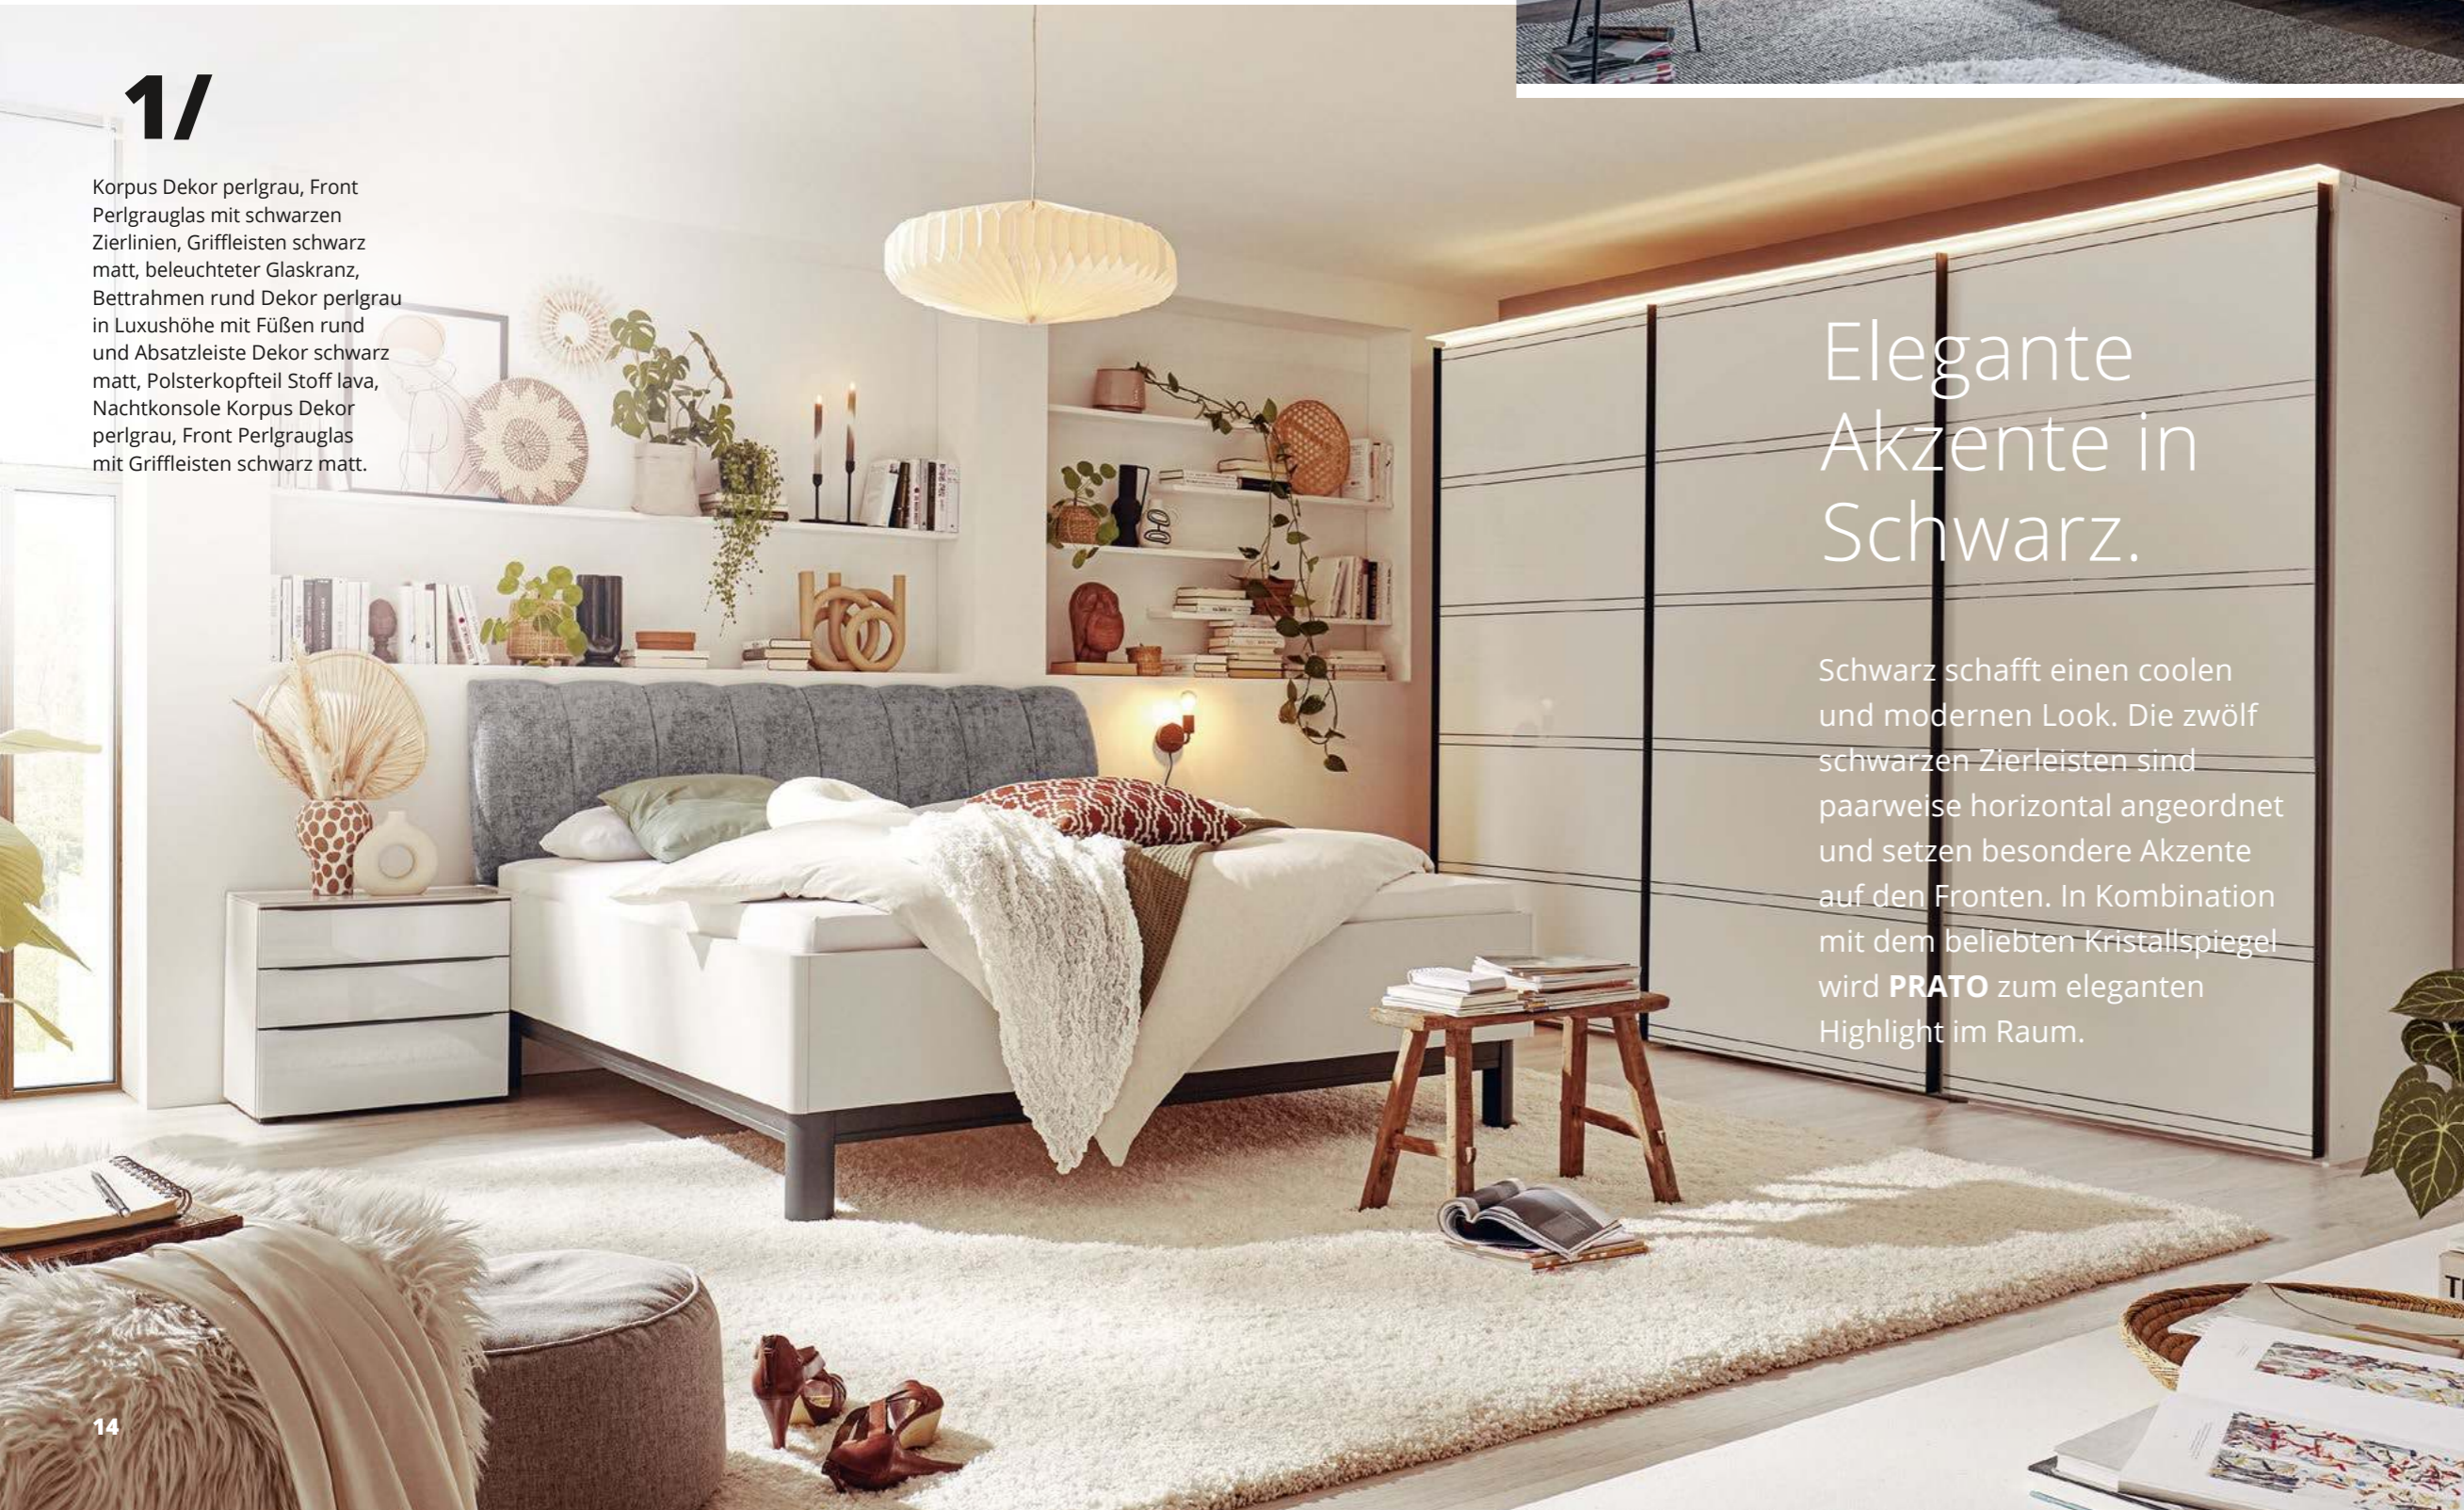

Elegante Akzente in Schwarz.

Schwarz schafft einen coolen und modernen Look. Die zwölf schwarzen Zierleisten sind paarweise horizontal angeordnet und setzen besondere Akzente auf den Fronten. In Kombination mit dem beliebten Kristallspiegel wird PRATO zum eleganten Highlight im Raum.

3/
Korpus Dekor Eiche grau, Front Vulkanglas mit schwarzen Zierlinien / Kristallspiegel, Griffleisten schwarz matt, Passepartout schmal in Dekor Eiche grau mit umlaufendem LED-Lichtband, Bettrahmen eckig Dekor Eiche grau in Komforthöhe mit Füßen eckig und Holzkopfteil Dekor Eiche grau, Nachtkonsole Korpus Dekor Eiche grau, Front Vulkanglas mit Griffen schwarz matt.