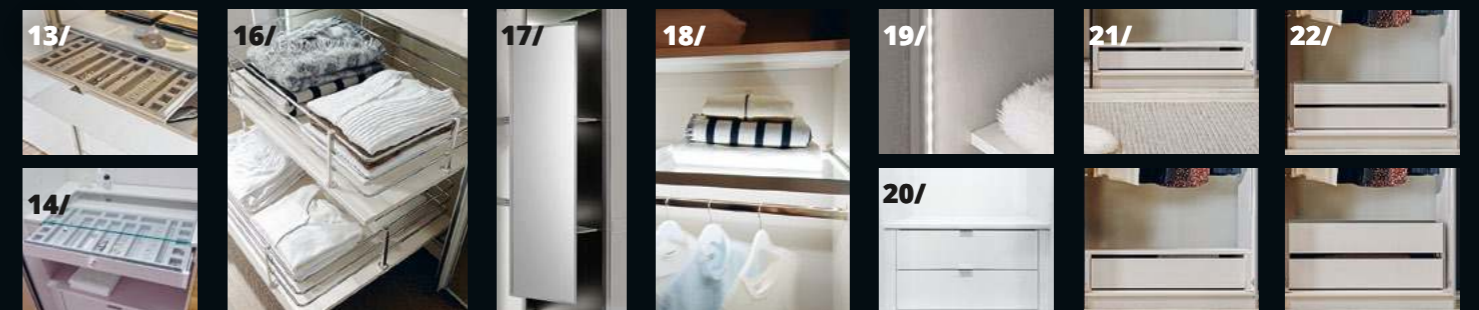

Inneneinteilung und separates Zubehör für Drehtürenschränke finden Sie auf **Seite S. 25**

ZUBEHÖR DEKOR TEXLINE FÜR SCHWEBETÜREN- UND DREHTÜRENSCHRÄNKE

- **1/** Schließ- und Öffnungsdämpfer für Außentüren
- **2/** Schließdämpfer für Mitteltür(en)
- **3/** 2er oder 3er Schubkasteneinsatz ohne Griffe, mit Softeinzug
- **4/** 3er Schubkasteneinsatz mit Griffen und Softeinzug
- **5/** 6er Schubkasteneinsatz mit Griffen und Softeinzug

- **6/** 3er Hängeschubkästen mit Griffen und Softeinzug
- **7/** T-Einteilung, bestehend aus 1 Mittelenseite, 1 Kleiderstange und 4 Fachböden
- **8/** T-Einteilung mit 8 Fachböden
- **9/** Krawattenhalter
- **10/** Kleiderhaken für Fachböden
- **11/** Ausziehbarer Hosenhalter, schmal
- **12/** Ausziehbarer Hosenhalter, breit

- **13/** Schmucktableau, gedämpft
- **14/** Schmuckschubkasten, gedämpft mit schützender Glasplatte
- **15/** Kleiderlift (max. Belastung 10 kg)
- **16/** Ausziehbare Wäschekörbe
- **17/** Innenspiegel ausklappbar
- **18/** Beleuchteter Glasfachboden
- **19/** LED-Lichtleiste zur Schrankinnenbeleuchtung

- **20/** Schubkasteneinsatz mit 2 SK und hoher Zarge, serienmäßig mit Softeinzug.
- **21/** Grundset mit 1 Schubkasten niedrig oder hoch, mit 1 Abdeckplatte, serienmäßig mit Softeinzug. Nur für Drehtürenschränke
- **22/** Anbausatz mit 2 Schubkästen niedrig oder hoch, serienmäßig mit Softeinzug. Nur für Drehtürenschränke
- **23/** Blendmaterial (ohne Abbildung)

Die maximale Belastung eines Schubkastens beträgt 10 kg, eines Fachbodens 20 kg und einer Kleiderstange 40 kg