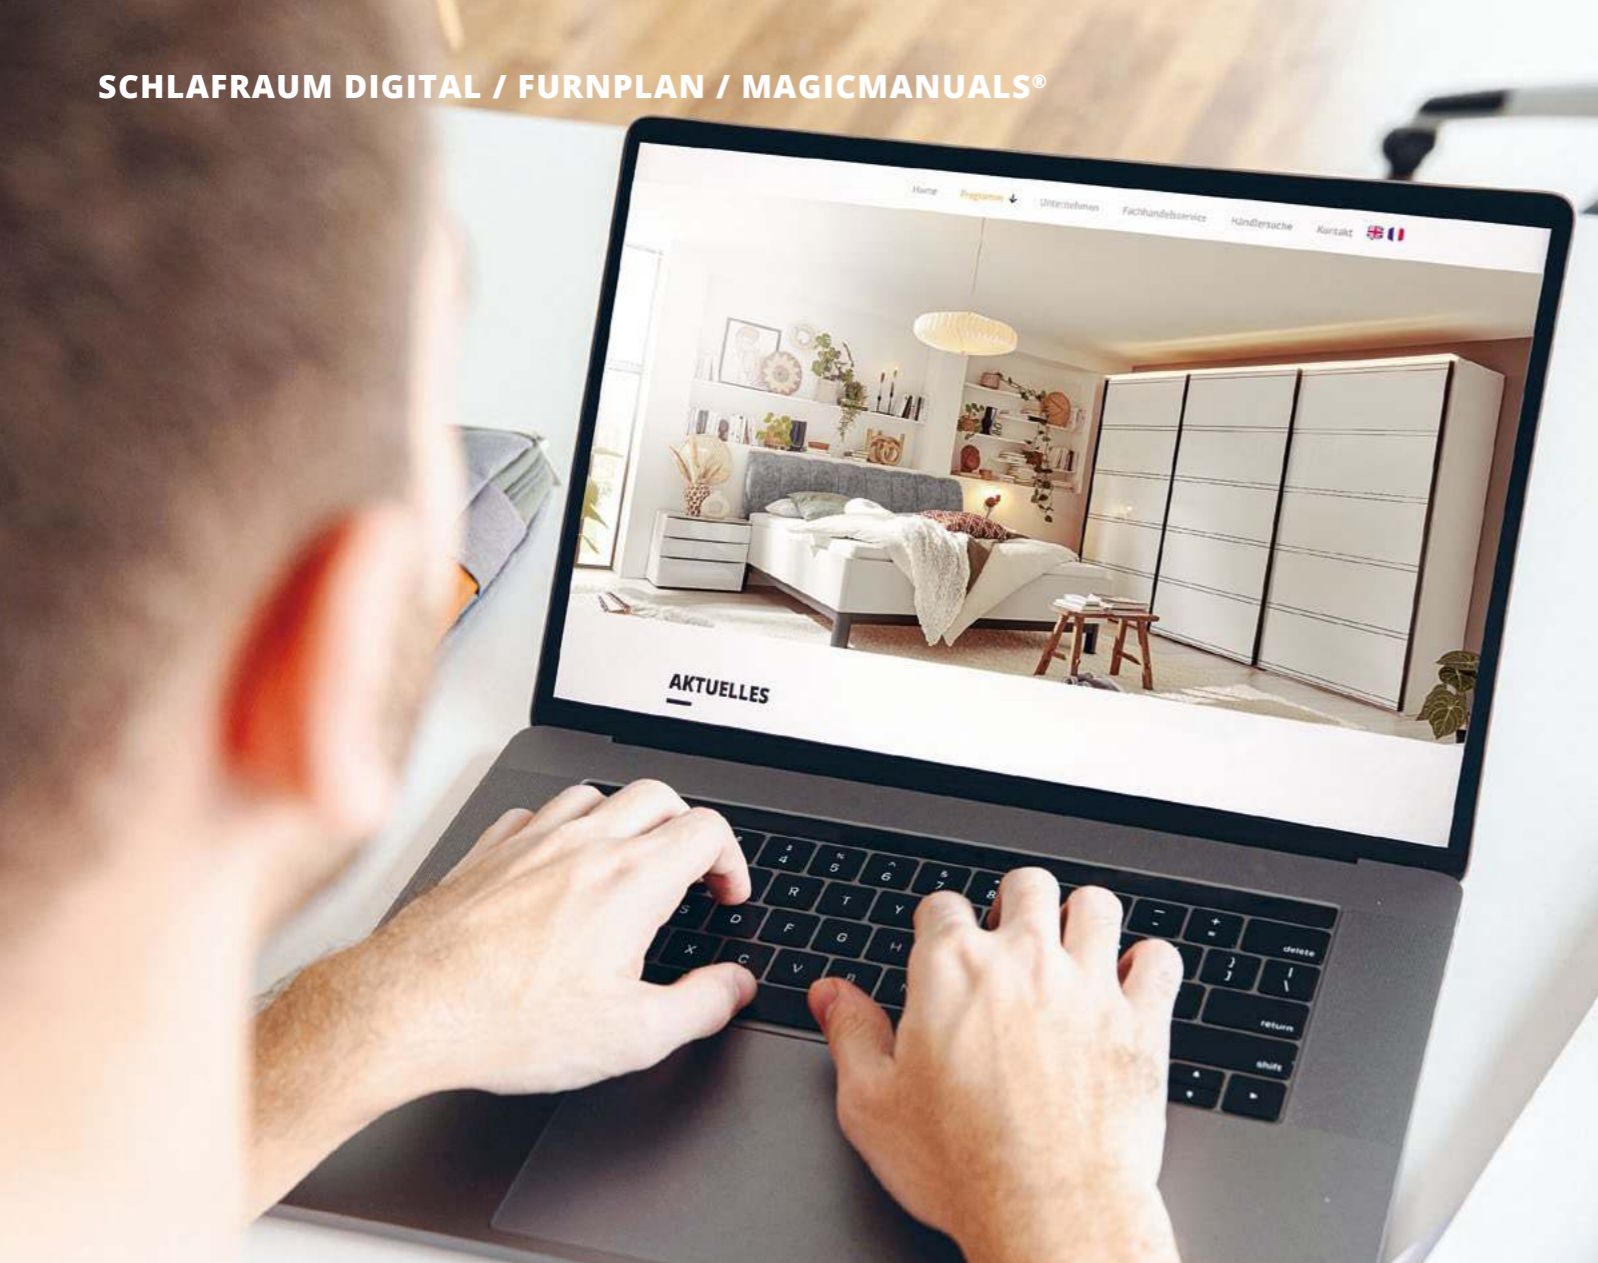

## SCHLAFRAUM DIGITAL

Besuchen Sie uns im Internet. Entdecken Sie bequem von zu Hause – oder mobil mit Ihrem Smartphone oder Tablet – neueste Schwebetüren- und Drehtürenschränke, Betten und Beimöbel aus unserem umfangreichen Sortiment. Die Seite gibt Ihnen Informationen zu Einrichtungshäusern ganz in Ihrer Nähe, in denen Sie unsere Schlafraummöbel „live“ erleben können. Lassen Sie sich vor Ort die vielfältigen Möglichkeiten zeigen, Ihre Räume mit attraktiven Möbeln aus unserer Fertigung „Made in Germany“ noch schöner zu gestalten.