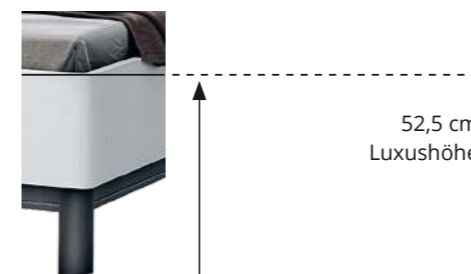

## Bequem hinlegen und aufstehen.

SONATE Betten bieten zwei Höhen – eine Komfort- und eine großzügige Luxushöhe, passend abstimmbare auf Körpergröße und individuelles Bedürfnis.

Die Komforthöhe ist die gängige Betthöhe von 45,5 cm.