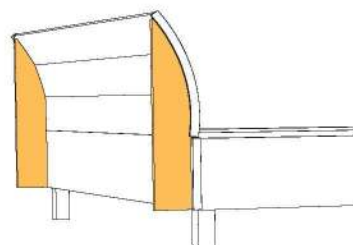

Sonate Bettensystem Bettenprogramm mit Holzkopfteil

Modell-Nr.	Holzkopfteil	Kopfteilspange	Bettfüße	Bettrahmen
SN	19 Dekor Eiche grau	61 schwarz matt	19 Dekor Eiche grau	19 Dekor Eiche grau
	20 Dekor perlgrau	71 alufarbig	20 Dekor perlgrau	20 Dekor perlgrau
	36 Dekor vulkan	81 chromfarbig	36 Dekor vulkan	36 Dekor vulkan
	44 Dekor saphir		44 Dekor saphir	44 Dekor saphir
	91 Dekor Sand		61 schwarz matt	91 Dekor Sand
	96 Dekor weiß		91 Dekor Sand	96 Dekor weiß
			96 Dekor weiß	

Komforthöhe

Bettrahmenhöhe 45,5cm
zusätzlich Liegefläche
4-fach verstellbar

Achtung: Rahmen und Lattenroste mit Motor können nicht eingesetzt werden!
Bettschubkasten kann nicht eingesetzt werden.

* Stellmaße des Bettes in Klammern

	Höhe (in cm)	Breite (in cm) Tiefe (in cm)		B140 (146)*	B160 (166)*	B180 (186)*	B200 (206)*
	H 98,5	T200 (216)*	Bettrahmen eckig mit eckigem Fuß 	42419 EUR	42420 EUR	42421 EUR	42422 EUR
	H 98,5	T200 (216)*	Bettrahmen eckig mit rundem Fuß 	42848 EUR	42849 EUR	42850 EUR	42851 EUR
	H 98,5	T200 (216)*	Bettrahmen rund mit eckigen Fuß 	42285 EUR	42286 EUR	42287 EUR	42288 EUR
	H 98,5	T200 (216)*	Bettrahmen rund mit rundem Fuß 	42310 EUR	42311 EUR	42312 EUR	42313 EUR

Kopfteilblende für Holzkopfteil (zur seitlichen Abdeckung)

Modell-Nr.	Kopfteilblende links/ rechts für Holzkopfteil
SN	19 Dekor Eiche grau
	20 Dekor perlgrau
	36 Dekor vulkan
	44 Dekor saphir
	91 Dekor Sand
	96 Dekor weiß

2 er Set	
B13	H75
31401 EUR	

gültig ab 28.08.2023