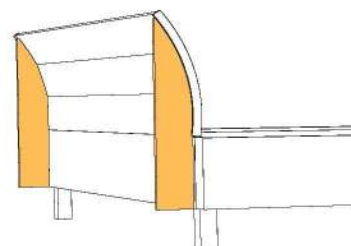

Sonate Bettensystem

Bettenprogramm mit Holzkopfteil

Modell-Nr.	Holzkopfteil	Kopfteilspange	Bettfüße/Absatzleiste unter Bettseite	Bettrahmen
SN	19 Dekor Eiche grau	61 schwarz matt	19 Dekor Eiche grau	19 Dekor Eiche grau
	20 Dekor perlgrau	71 alufarbig	20 Dekor perlgrau	20 Dekor perlgrau
	36 Dekor vulkan	81 chromfarbig	36 Dekor vulkan	36 Dekor vulkan
	44 Dekor saphir		44 Dekor saphir	44 Dekor saphir
	91 Dekor Sand		61 schwarz matt	91 Dekor Sand
	96 Dekor weiß		91 Dekor Sand	96 Dekor weiß
			96 Dekor weiß	

Luxushöhe

Bettrahmenhöhe 52,5cm
zusätzlich Liegefläche
4-fach verstellbar

Achtung: Rahmen und Lattenroste mit Motor können nicht eingesetzt werden!
Bettschubkasten kann nicht eingesetzt werden.

* Stellmaße des Bettes in Klammern

	Höhe (in cm)	Breite (in cm) Tiefe (in cm)		B140 (146)*	B160 (166)*	B180 (186)*	B200 (206)*
	H 105,5	T200 (216)*	Bettrahmen eckig mit eckigem Fuß 	39607 EUR	39608 EUR	39609 EUR	39610 EUR
	H 105,5	T200 (216)*	Bettrahmen eckig mit rundem Fuß 	39616 EUR	39617 EUR	39618 EUR	39619 EUR
	H 105,5	T200 (216)*	Bettrahmen rund mit eckigen Fuß 	39430 EUR	39431 EUR	39432 EUR	39433 EUR
	H 105,5	T200 (216)*	Bettrahmen rund mit rundem Fuß 	39551 EUR	39552 EUR	39553 EUR	39554 EUR

Kopfteilblende für Holzkopfteil (zur seitlichen Abdeckung)

Modell-Nr.	Kopfteilblende links/rechts für Holzkopfteil
SN	19 Dekor Eiche grau
	20 Dekor perlgrau
	36 Dekor vulkan
	44 Dekor saphir
	91 Dekor Sand
	96 Dekor weiß

2 er Set	
B13	H75
31401 EUR