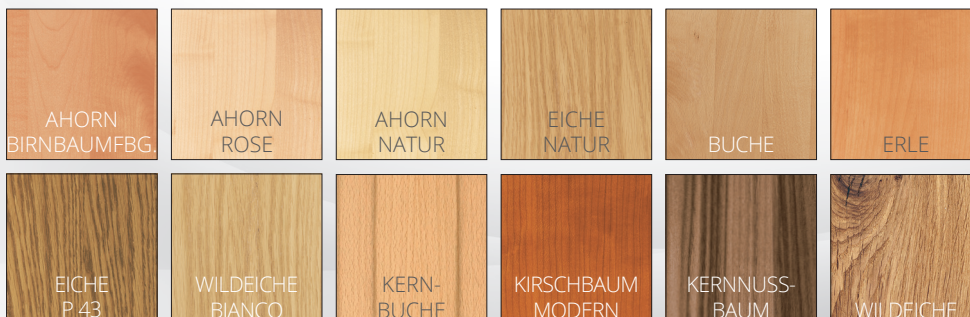

made
in
Germany