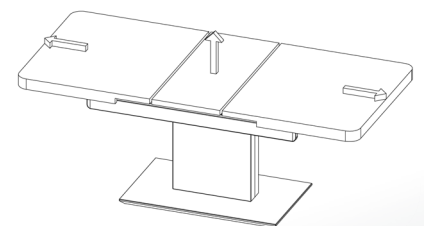

**VIelfALT
MIT SYSTEM**

i-CLASSICO I

19 cm

optionales Sonderzubehör:
als Sonderanfertigung
Rollensatz Nr. 1001R

KOMBI - LIFT - COUCHTISCH

Bestell-Nr.	2105 AHB	Ahorn birnbaumfbg.
	2105 AHN	Ahorn natur
	2105 AHR	Ahorn Rose
	2105 BUN	Buche natur P 17
	2105 EIN	Eiche natur
	2105 EIR	Eiche rustikal P 43
	2105 EBI	Wildeiche bianco
	2105 KBU	Kernbuche
	2105 KMO	Kirschbaum modern
	2105 KNU	Kernnussbaum
	2105 RAN	Erle
	2105 WEI	Wildeiche

Funktion	Kombi längs
Höhenverstellung	Ilse - Lift - Mechanik
Oberflächen	12
Größe	90 x 65 cm mit Ilse - Parallelzugmechanik längs ausziehbar auf 130,5 x 65 cm
Höhe	56 - 75 cm durch Ilse - Lift - Mechanik stufenlos höhenverstellbar

Platte und Gestell	Echtholz furniert mit Ablageboden
Zusätzlich	- leichte Bedienung der Parallelzugmechanik - die tischverlängernde Mittelplatte hebt und senkt sich vollautomatisch - feste Verbindung und sichere Arretierung zwischen allen Plattenflächen bei geschlossener und ausgezogener Platte