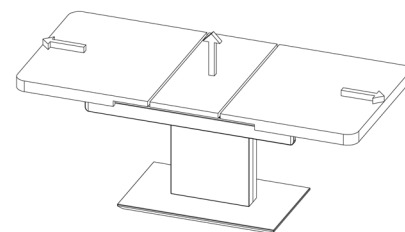

**VIelfALT
MIT SYSTEM**

i-CLASSICO I

KOMBI - LIFT - COUCHTISCH

Bestell-Nr.	2106 AHB	Ahorn birnbaumfbg.
	2106 AHN	Ahorn natur
	2106 AHR	Ahorn Rose
	2106 BUN	Buche natur P 17
	2106 EIN	Eiche natur
	2106 EIR	Eiche rustikal P 43
	2106 EBI	Wildeiche bianco
	2106 KBU	Kernbuche
	2106 KMO	Kirschbaum modern
	2106 KNU	Kernnussbaum
	2106 RAN	Erle
	2106 WEI	Wildeiche
Funktion	Kombi längs	
Höhenverstellung	Ilse - Lift - Mechanik	
Oberflächen	12	
Größe	110 x 65 cm mit Ilse - Parallelzugmechanik längs ausziehbar auf 150,5 x 65 cm	
Höhe	56 - 75 cm durch Ilse - Lift - Mechanik stufenlos höhenverstellbar	
Platte und Gestell	Echtholz furniert mit Ablageboden	
Kombi Lift	<ul style="list-style-type: none"> - leichte Bedienung der Parallelzugmechanik - die tischverlängernde Mittelplatte hebt und senkt sich vollautomatisch - feste Verbindung und sichere Arretierung zwischen allen Plattenflächen bei geschlossener und ausgezogener Platte 	